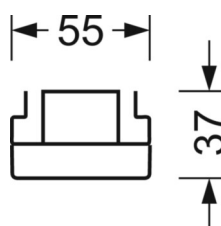

Механика

цвет корпуса	белый стандартный для электротехники RAL 9016
размеры (LxWxH/DxH)	1531mm x 55mm x 37mm
вес (нетто)	1.65kg
Вид монтажа	сборка трековых систем, световая структура

DEEP-LINK

<https://www.regiolux.de/ru/article/19510004170>

Ссылка	LED 8000lm 865
ηLB	100 %
Φ ↓/↑	98 % / 2 %
UGR поп./вдоль	22.8 / 24.2

размеры

L	1531 mm	Длина
B	55 mm	Ширина
H	37 mm	Высота