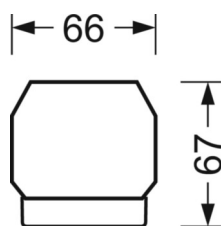

Механика

цвет корпуса	белый стандартный для электротехники RAL 9016
размеры (LxWxH/DxH)	1531mm x 55mm x 37mm
вес (нетто)	1.65kg
Вид монтажа	сборка трековых систем, световая структура

DEEP-LINK

<https://www.regiolux.de/ru/article/19510004170>

Ссылка	LED 8000lm 865
ηLB	100 %
Φ ↓/↑	98 % / 2 %
UGR поп./вдоль	22.8 / 24.2

размеры

L	1531 mm	Длина
B	55 mm	Ширина
H	37 mm	Высота