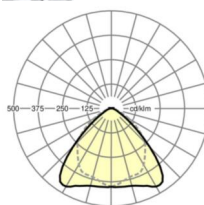

Механика

цвет корпуса	белый стандартный для электротехники RAL 9016
размеры (LxWxH/DxH)	1531mm x 55mm x 37mm
вес (нетто)	1.65kg
Вид монтажа	сборка трековых систем, световая структура

DEEP-LINK

<https://www.regiolux.de/ru/article/19510004170>

Ссылка	LED 8000lm 865
ηLB	100 %
Φ ↓/↑	98 % / 2 %
UGR поп./вдоль	22.8 / 24.2

размеры

L	1531 mm	Длина
B	55 mm	Ширина
H	37 mm	Высота